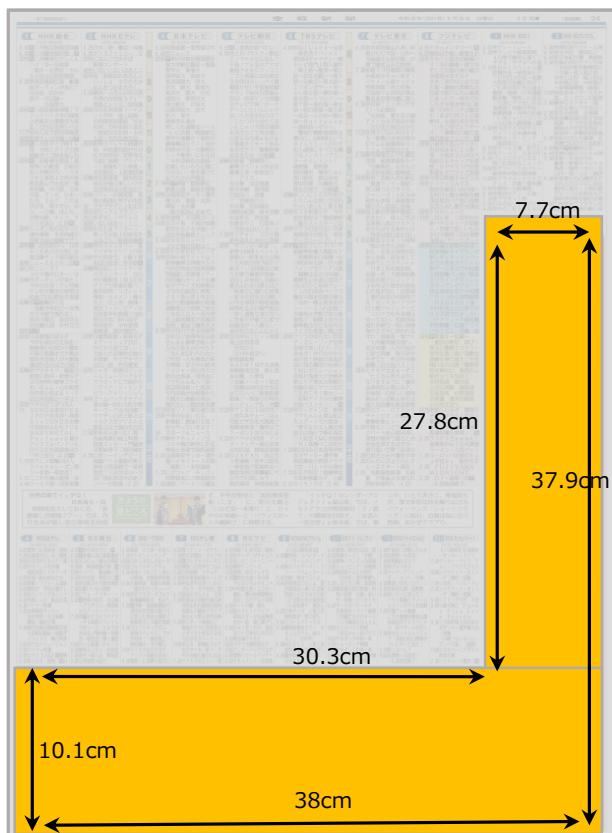

逆L字（東京本社版のみ）