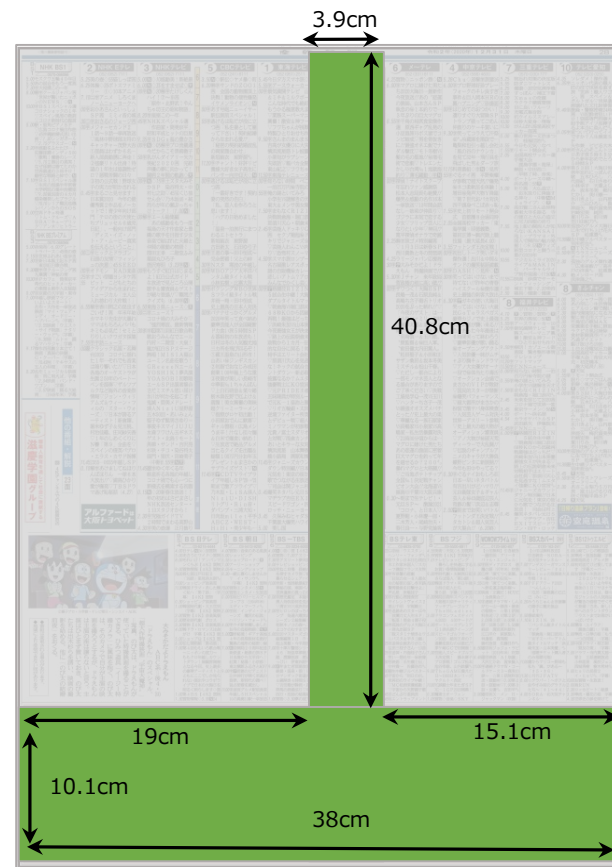

逆T字（大阪本社版のみ）

※逆L字・L字は運動面でも調整可能です。

※掲載料金は弊社営業担当者にご相談ください。掲載をご希望の場合は予め弊社営業担当者にお問い合わせください。