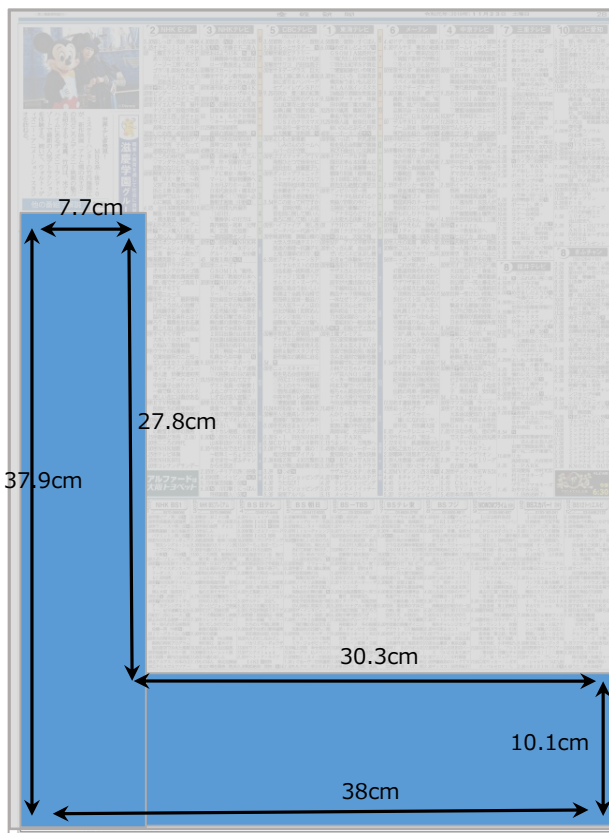

L字（大阪本社版のみ）