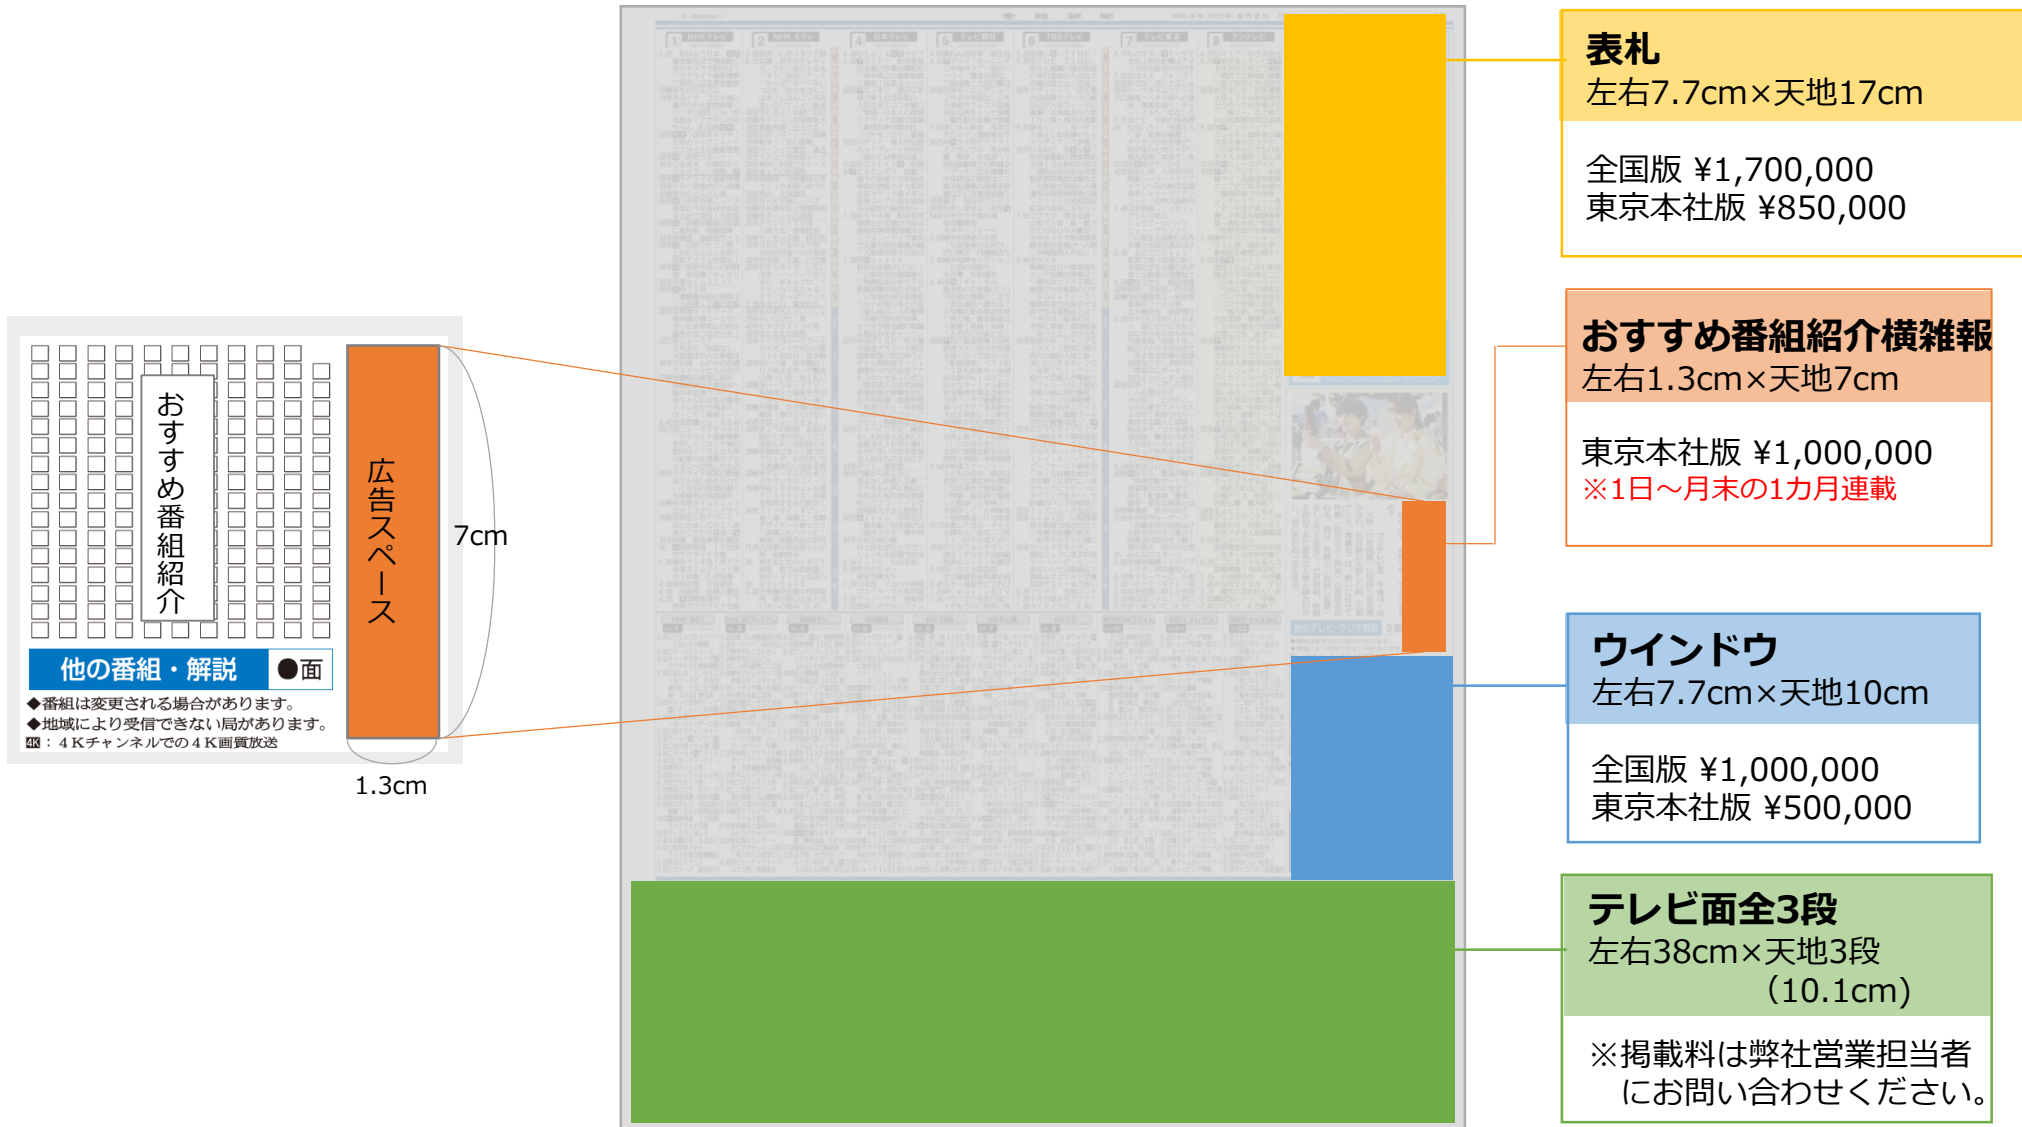

記載されている料金に消費税は含まれておりません。消費税は別途申し受けます。掲載をご希望の場合は予め弊社営業担当者にお問い合わせください。

※表札とウインドウを繋げた「拡大表札」も可能です。詳しくは弊社営業担当者にお問い合わせください。